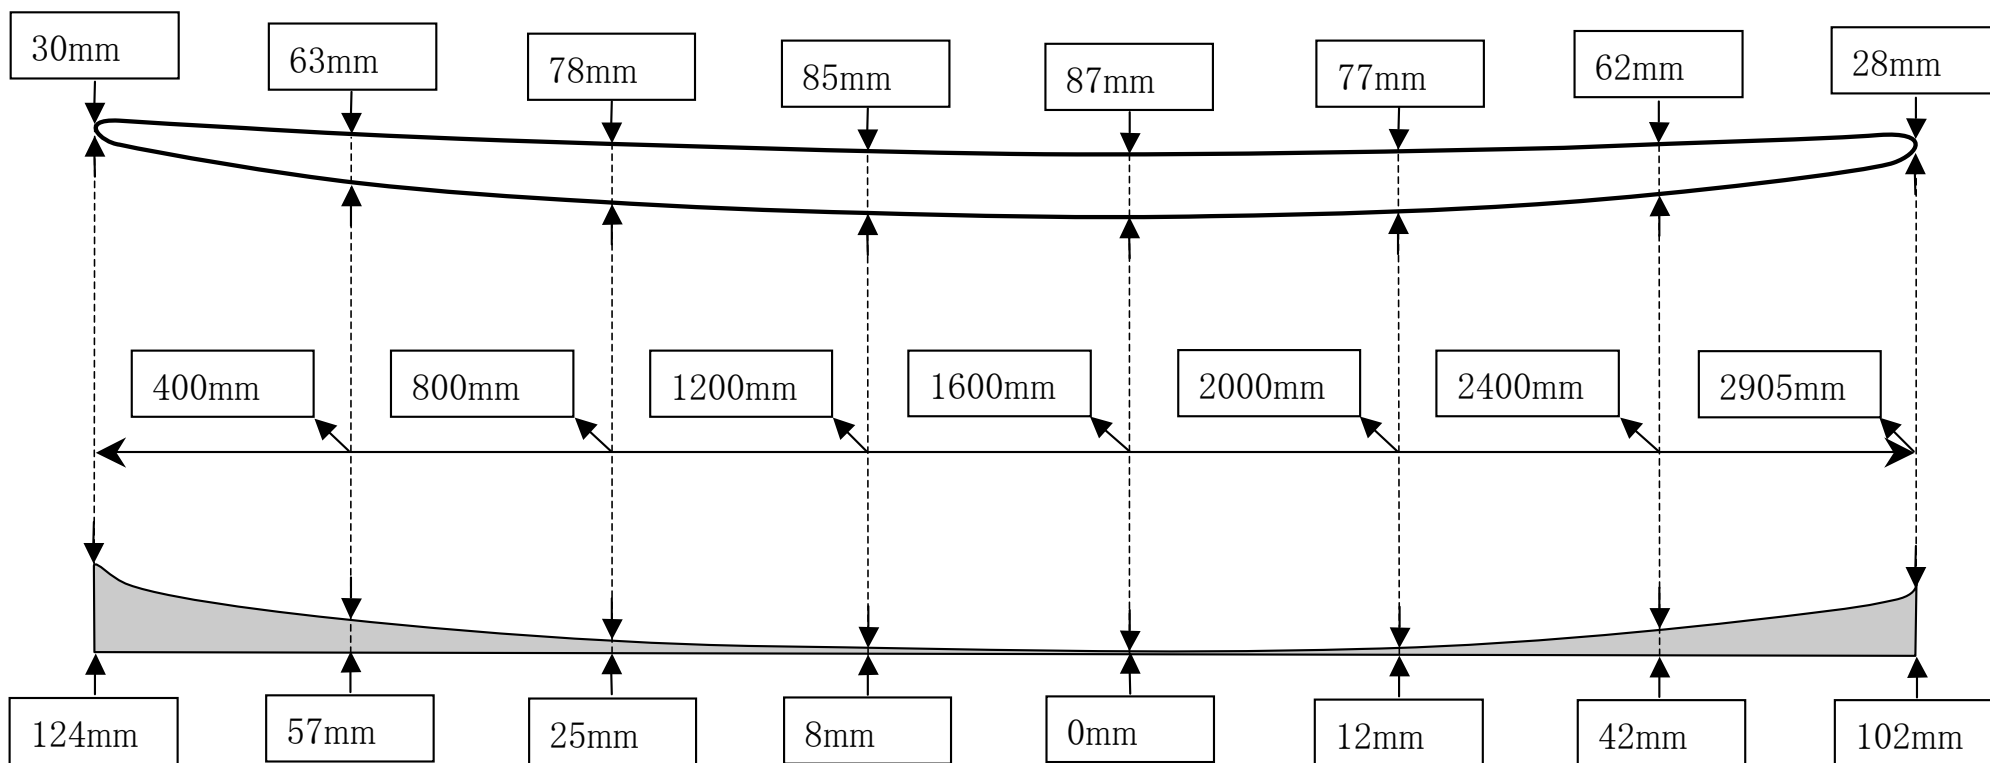

060

Length deck 181cm bottom 182cm
Width H40 49cm H30 52cm
Thickness 7.2cm

Thickness★★★★☆ noserocker★★☆☆☆ tailrocker★★☆☆☆ 当社比

061

Length deck 186.4cm bottom 187.8cm
Width H40 49cm H30 52cm
Thickness 6cm

Thickness☆☆☆☆☆ noserocker★★★★★ tailrocker★★★★★ 当社比

Thickness★★★★☆ noserocker★★★★☆ tailrocker★★★★☆ 当社比

075

Length deck 226cm bottom 227.5cm
Width H40 67cm H30 67cm
Thickness 8.9cm

Thickness★★★★☆ noserocker★★★★☆☆ tailrocker★★☆☆☆☆ 当社比

083

Length deck 251cm bottom 252.5cm
Width H40 67cm H30 67cm
Thickness 8.3cm

Thickness★★★★☆ noserocker★★★★☆ tailrocker★★★★☆ 当社比

091

Length deck 281cm bottom 282.5cm
Width H40 67cm H30 67cm
Thickness 8.7cm

Thickness★★★★☆ noserocker★★★★☆ tailrocker★★★★☆ 当社比

096

Length deck 289cm bottom 290.5cm
Width H40 67cm H30 67cm
Thickness 8.7cm

Thickness★★★★☆ noserocker★★★★☆☆ tailrocker★★★★☆☆ 当社比

098

Length deck 291.5cm bottom 293cm
Width H40 67cm H30 67cm
Thickness 9.7cm

Thickness★★★★★ noserocker★★☆☆☆ tailrocker★★☆☆☆ 当社比