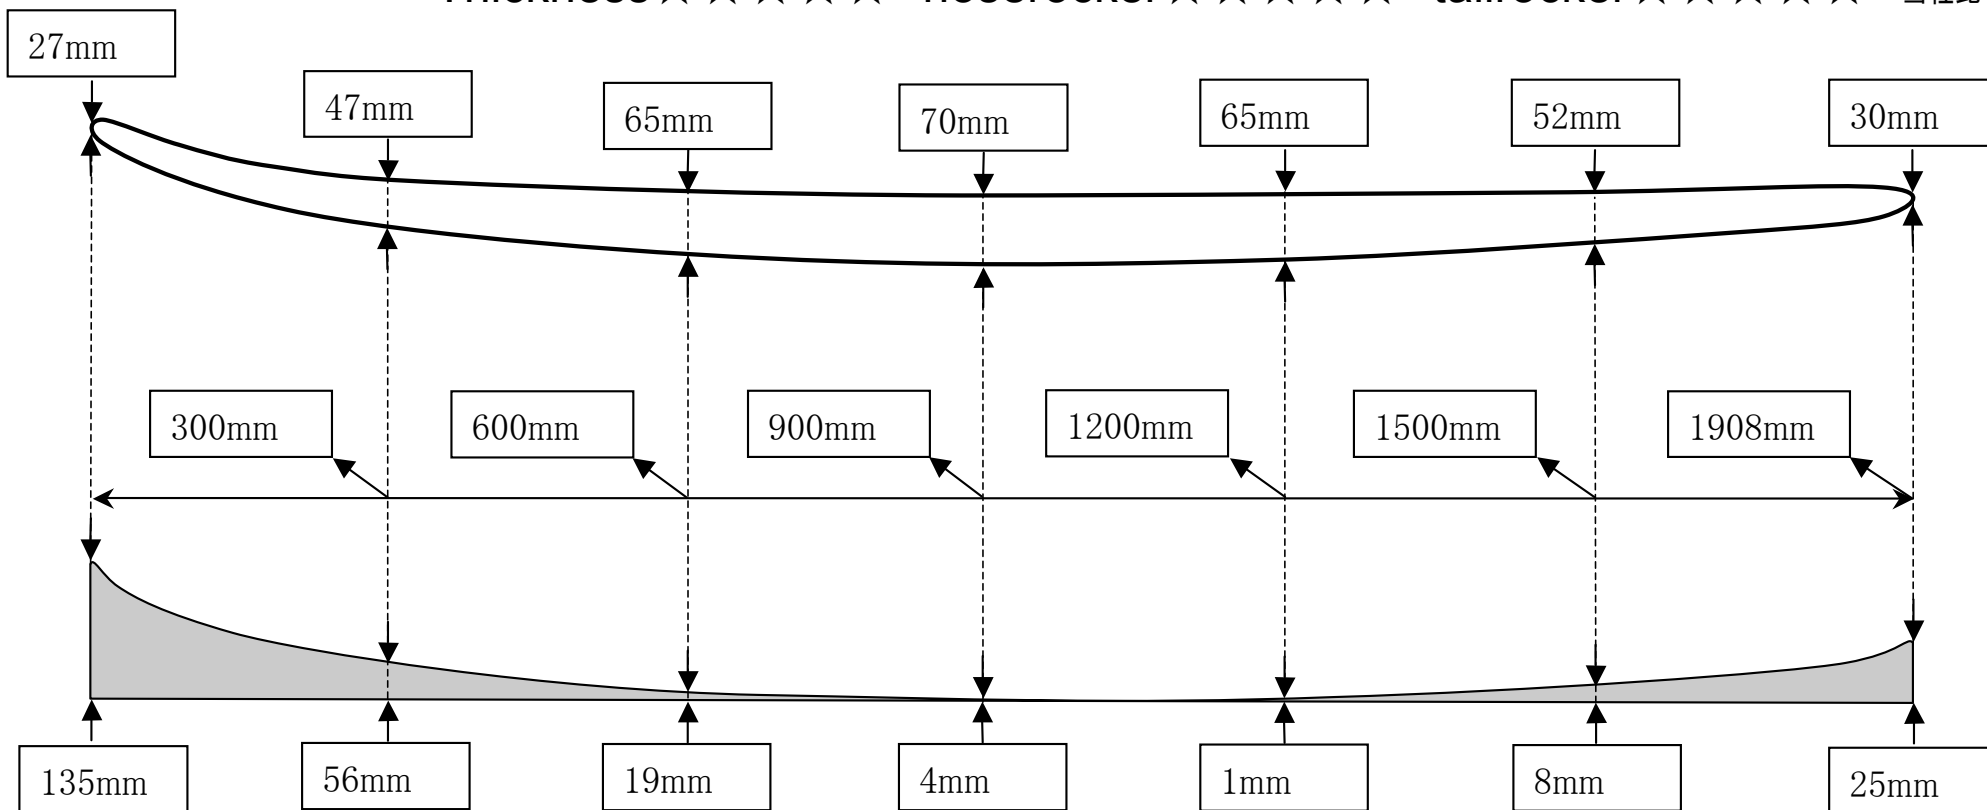

060

Length deck 181cm bottom 182cm
Width H40 49cm H30 52cm
Thickness 7.2cm

Thickness★★★★☆ noserocker★★☆☆☆ tailrocker★★☆☆☆ 当社比

061

Length deck 186.4cm bottom 187.8cm
Width H40 49cm H30 52cm
Thickness 6cm

Thickness☆☆☆☆☆ noserocker★★★★★ tailrocker★★★★★ 当社比

062

Length deck 190cm bottom 190.8cm
Width H40 49cm or 56cm H30 52cm
Thickness 7cm

Thickness★★★★☆ noserocker★★★★☆ tailrocker★★☆☆☆ 当社比

063

Length deck 193.6cm bottom 195cm
Width H40 49cm or 53cm H30 52cm
Thickness 6.7cm

Thickness★★★★☆ noserocker★★★★☆ tailrocker★★★★☆ 当社比

064

Length deck 194.5cm bottom 196cm
Width H40 49cm H30 52cm
Thickness 6.7cm

Thickness★★★★☆ noserocker★★★★☆ tailrocker★★★★☆ 当社比

066

Length deck 198.5cm bottom 200cm
Width H40 49cm H30 52cm
Thickness 6.7cm

Thickness★★★★☆ noserocker★★★★☆ tailrocker★★★★☆ 当社比

067	Length	deck 198cm	bottom 200cm
	Width	H40 49cm or 53cm	H30 52cm
	Thickness	7.6cm	

Thickness★★★★☆ noserocker★★★★☆☆ tailrocker★★★★☆☆ 当社比

069

Length deck 201.6cm bottom 202.6cm
Width H40 56cm H30 56cm
Thickness 8.5cm