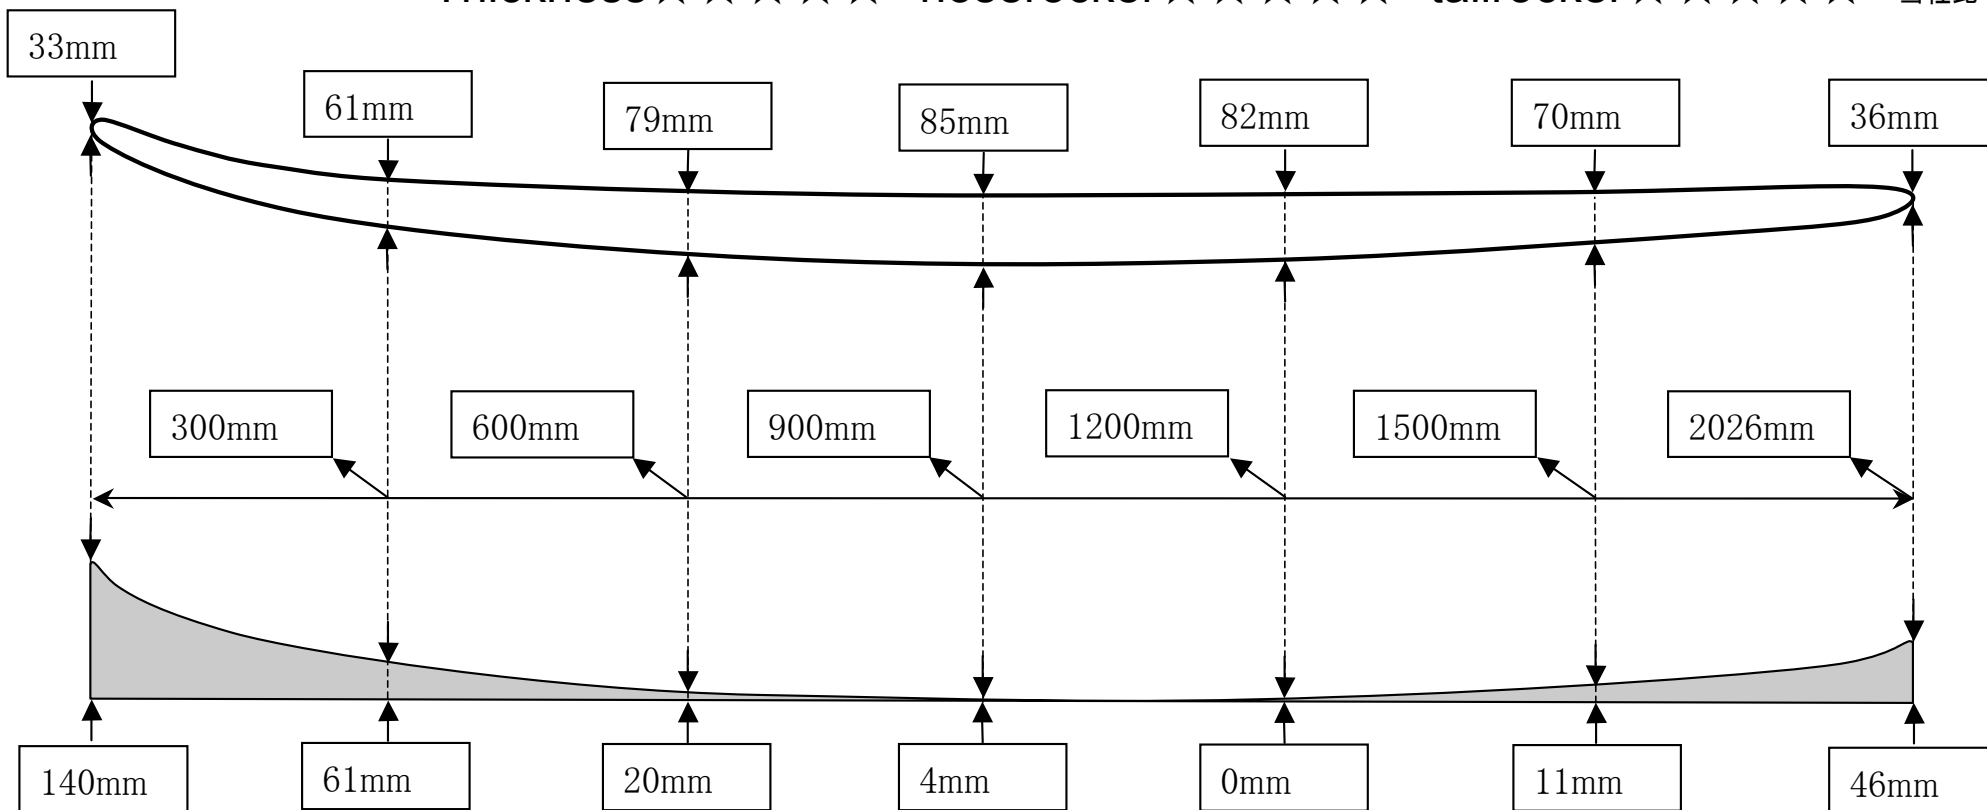

060

Length deck 181cm bottom 182cm
Width H40 49cm H30 52cm
Thickness 7.2cm

Thickness★★★★☆ noserocker★★☆☆☆ tailrocker★★☆☆☆ 当社比

061

Length deck 186.4cm bottom 187.8cm
Width H40 49cm H30 52cm
Thickness 6cm

Thickness☆☆☆☆☆ noserocker★★★★★ tailrocker★★★★★ 当社比

Thickness★★★★☆ noserocker★★★★☆ tailrocker★★★★☆ 当社比

067	Length	deck 198cm	bottom 200cm
	Width	H40 49cm or 53cm	H30 52cm
	Thickness	7.6cm	

Thickness★★★★☆ noserocker★★★★☆☆ tailrocker★★★★☆☆ 当社比

069

Length deck 201.6cm bottom 202.6cm
Width H40 56cm H30 56cm
Thickness 8.5cm

Thickness★★★★☆ noserocker★★★★☆ tailrocker★★★★☆ 当社比

075

Length deck 226cm bottom 227.5cm
Width H40 67cm H30 67cm
Thickness 8.9cm

Thickness★★★★☆ noserocker★★★★☆☆ tailrocker★★☆☆☆☆ 当社比

083

Length deck 251cm bottom 252.5cm
Width H40 67cm H30 67cm
Thickness 8.3cm

Thickness★★★★☆ noserocker★★★★☆ tailrocker★★★★☆ 当社比

091

Length deck 281cm bottom 282.5cm
Width H40 67cm H30 67cm
Thickness 8.7cm

Thickness★★★★☆ noserocker★★★★☆ tailrocker★★★★☆ 当社比

096

Length deck 289cm bottom 290.5cm
Width H40 67cm H30 67cm
Thickness 8.7cm