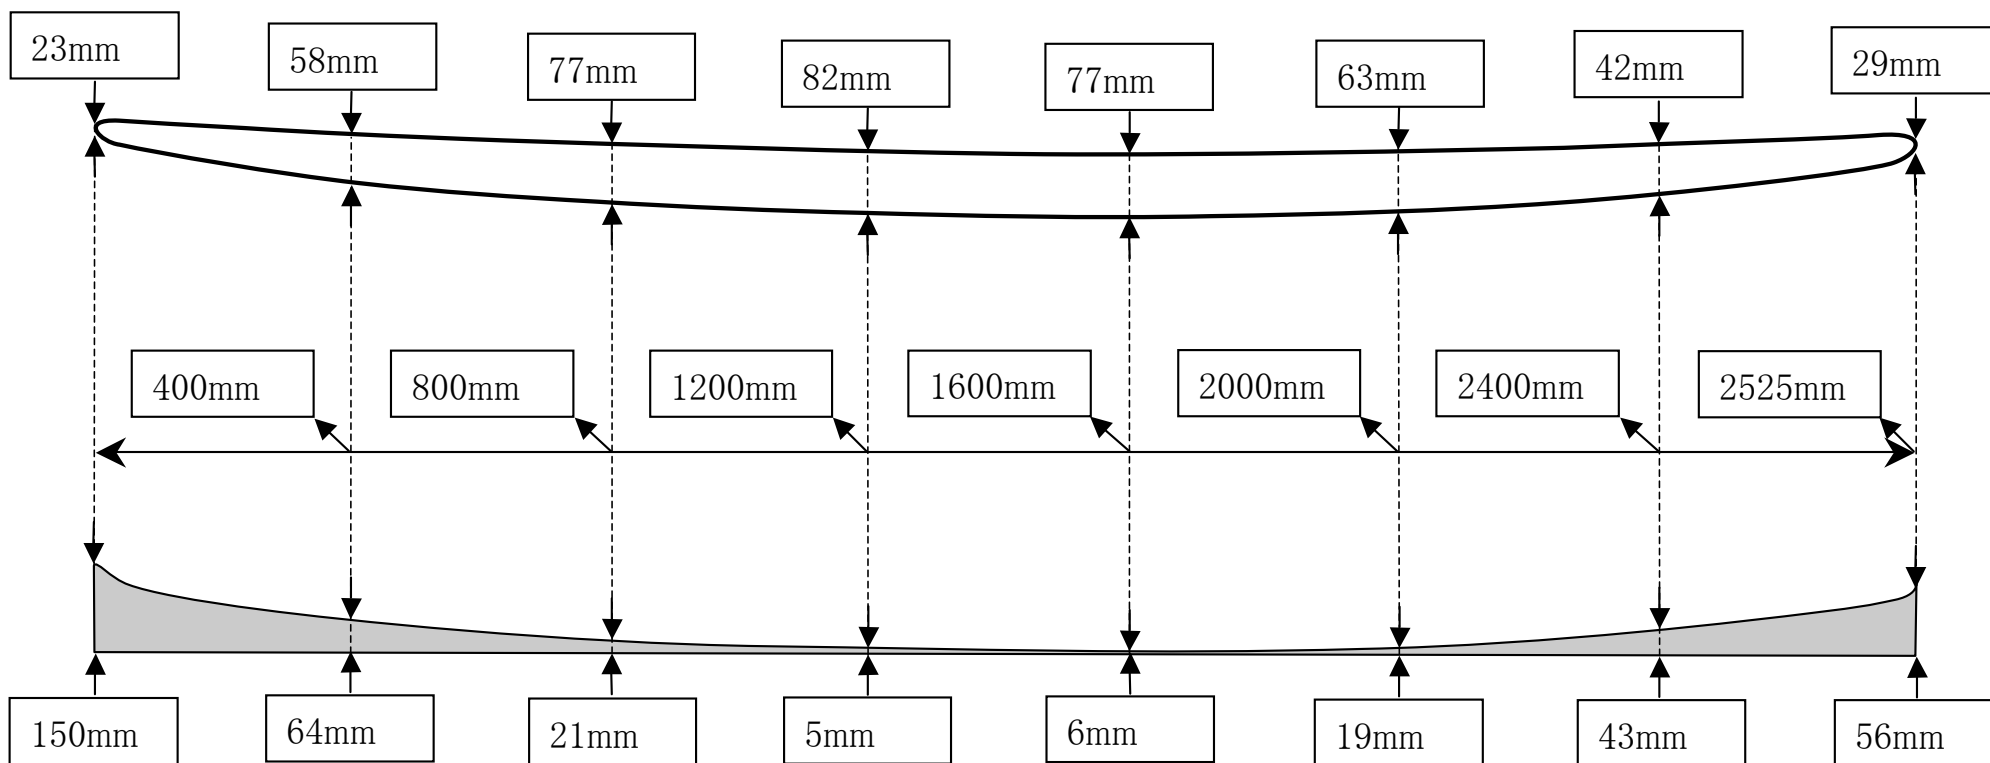

Thickness★★★★☆ noserocker★★★★☆ tailrocker★★★★☆ 当社比

067	Length	deck 198cm	bottom 200cm
	Width	H40 49cm or 53cm	H30 52cm
	Thickness	7.6cm	

Thickness★★★★☆ noserocker★★★★☆☆ tailrocker★★★★☆☆ 当社比

069

Length deck 201.6cm bottom 202.6cm
Width H40 56cm H30 56cm
Thickness 8.5cm

Thickness★★★★☆ noserocker★★★★☆ tailrocker★★★★☆ 当社比

075

Length deck 226cm bottom 227.5cm
Width H40 67cm H30 67cm
Thickness 8.9cm

Thickness★★★★☆ noserocker★★★★☆☆ tailrocker★★☆☆☆☆ 当社比

083

Length deck 251cm bottom 252.5cm
Width H40 67cm H30 67cm
Thickness 8.3cm

Thickness★★★★☆ noserocker★★★★☆ tailrocker★★★★☆ 当社比

091

Length deck 281cm bottom 282.5cm
Width H40 67cm H30 67cm
Thickness 8.7cm

Thickness★★★★☆ noserocker★★★★☆ tailrocker★★★★☆ 当社比

096

Length deck 289cm bottom 290.5cm
Width H40 67cm H30 67cm
Thickness 8.7cm

Thickness★★★★☆ noserocker★★★★☆☆ tailrocker★★★★☆☆ 当社比

098

Length deck 291.5cm bottom 293cm
Width H40 67cm H30 67cm
Thickness 9.7cm

Thickness★★★★★ noserocker★★☆☆☆ tailrocker★★☆☆☆ 当社比