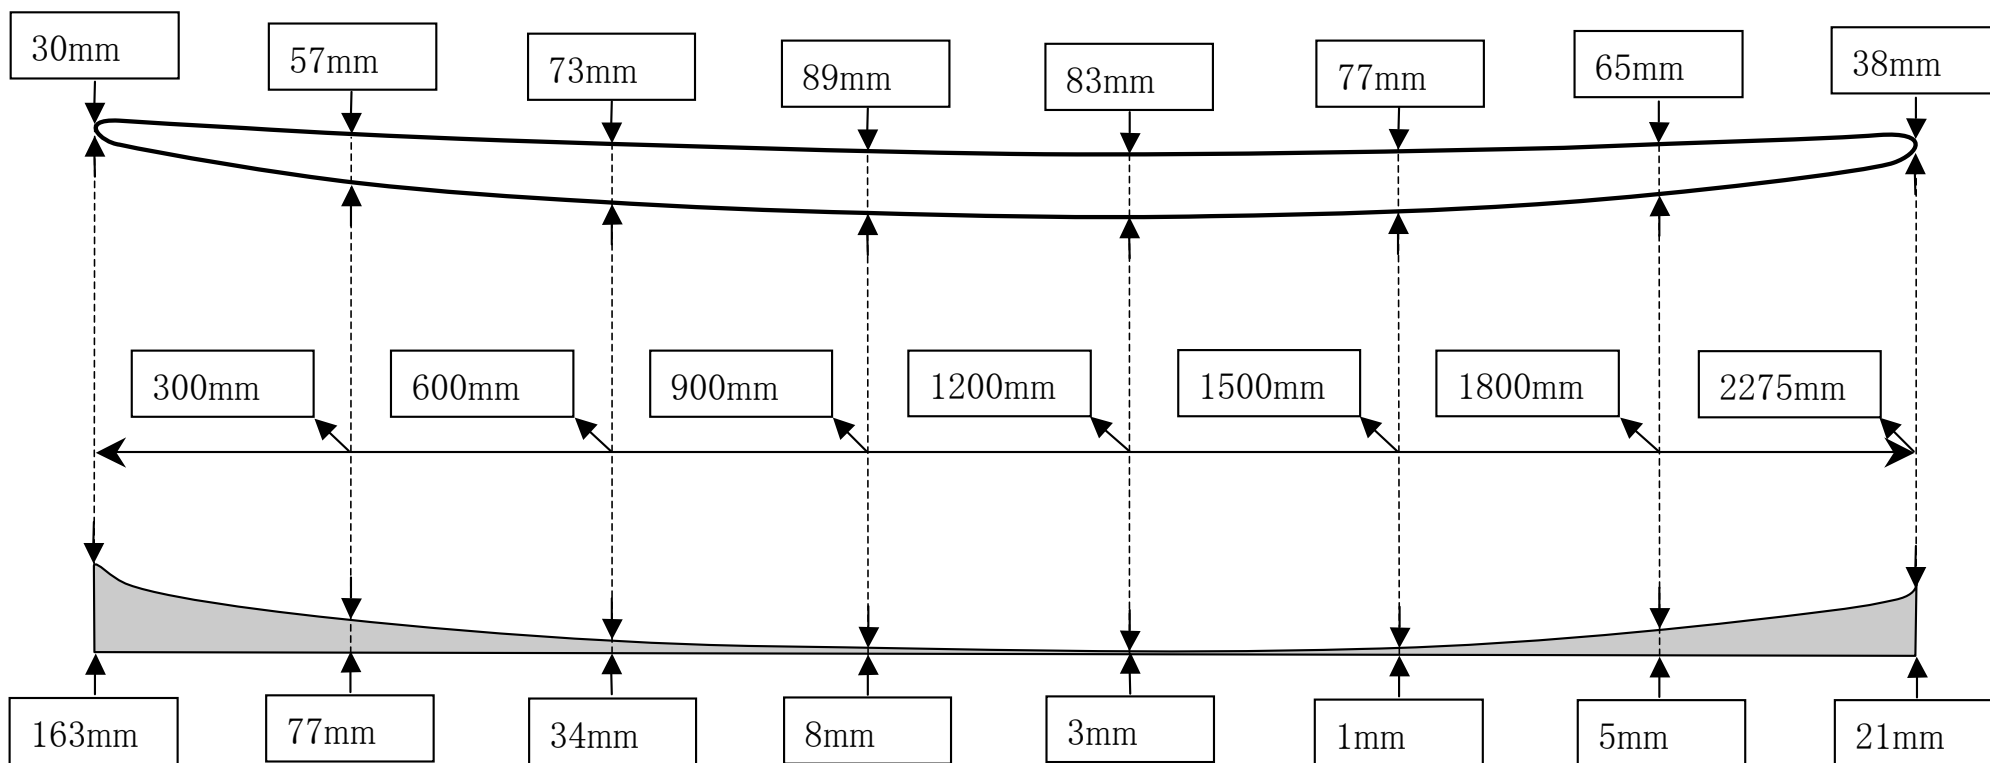

Thickness★★★★☆ noserocker★★★★☆ tailrocker★★★★☆ 当社比

067	Length	deck 198cm	bottom 200cm
	Width	H40 49cm or 53cm	H30 52cm
	Thickness	7.6cm	

Thickness★★★★☆ noserocker★★★★☆☆ tailrocker★★★★☆☆ 当社比

069

Length deck 201.6cm bottom 202.6cm
Width H40 56cm H30 56cm
Thickness 8.5cm

Thickness★★★★☆ noserocker★★★★☆ tailrocker★★★★☆ 当社比

075

Length deck 226cm bottom 227.5cm
Width H40 67cm H30 67cm
Thickness 8.9cm

Thickness★★★★☆ noserocker★★★★☆☆ tailrocker★★☆☆☆☆ 当社比

083

Length deck 251cm bottom 252.5cm
Width H40 67cm H30 67cm
Thickness 8.3cm

Thickness★★★★☆ noserocker★★★★☆ tailrocker★★★★☆ 当社比

091

Length deck 281cm bottom 282.5cm
Width H40 67cm H30 67cm
Thickness 8.7cm

Thickness★★★★☆ noserocker★★★★☆ tailrocker★★★★☆ 当社比

096

Length deck 289cm bottom 290.5cm
Width H40 67cm H30 67cm
Thickness 8.7cm

Thickness★★★★☆ noserocker★★★★☆☆ tailrocker★★★★☆☆ 当社比

098

Length deck 291.5cm bottom 293cm
Width H40 67cm H30 67cm
Thickness 9.7cm

Thickness★★★★★ noserocker★★☆☆☆ tailrocker★★☆☆☆ 当社比