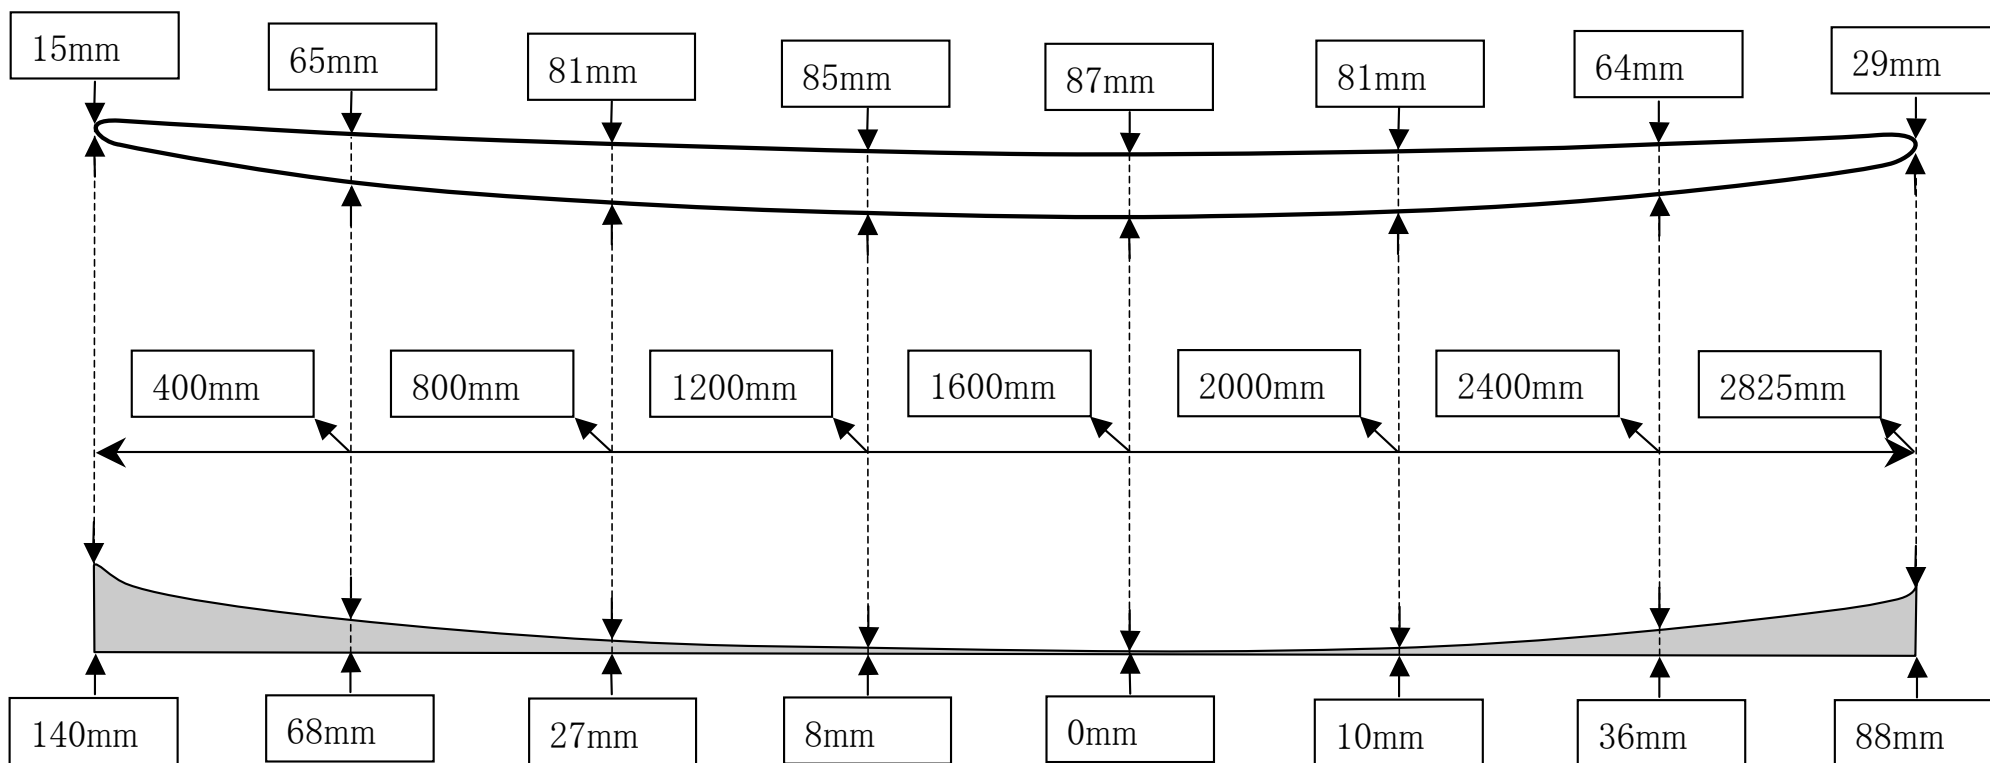

Thickness★★★★☆ noserocker★★★★☆ tailrocker★★★★☆ 当社比

067	Length	deck 198cm	bottom 200cm
	Width	H40 49cm or 53cm	H30 52cm
	Thickness	7.6cm	

Thickness★★★★☆ noserocker★★★★☆☆ tailrocker★★★★☆☆ 当社比

069

Length deck 201.6cm bottom 202.6cm
Width H40 56cm H30 56cm
Thickness 8.5cm

Thickness★★★★☆ noserocker★★★★☆ tailrocker★★★★☆ 当社比

075

Length deck 226cm bottom 227.5cm
Width H40 67cm H30 67cm
Thickness 8.9cm

Thickness★★★★☆ noserocker★★★★☆☆ tailrocker★★☆☆☆☆ 当社比

083

Length deck 251cm bottom 252.5cm
Width H40 67cm H30 67cm
Thickness 8.3cm

Thickness★★★★☆ noserocker★★★★☆ tailrocker★★★★☆ 当社比

091

Length deck 281cm bottom 282.5cm
Width H40 67cm H30 67cm
Thickness 8.7cm

Thickness★★★★☆ noserocker★★★★☆ tailrocker★★★★☆ 当社比

096

Length deck 289cm bottom 290.5cm
Width H40 67cm H30 67cm
Thickness 8.7cm

Thickness★★★★☆ noserocker★★★★☆☆ tailrocker★★★★☆☆ 当社比

098

Length deck 291.5cm bottom 293cm
Width H40 67cm H30 67cm
Thickness 9.7cm

Thickness★★★★★ noserocker★★☆☆☆ tailrocker★★☆☆☆ 当社比