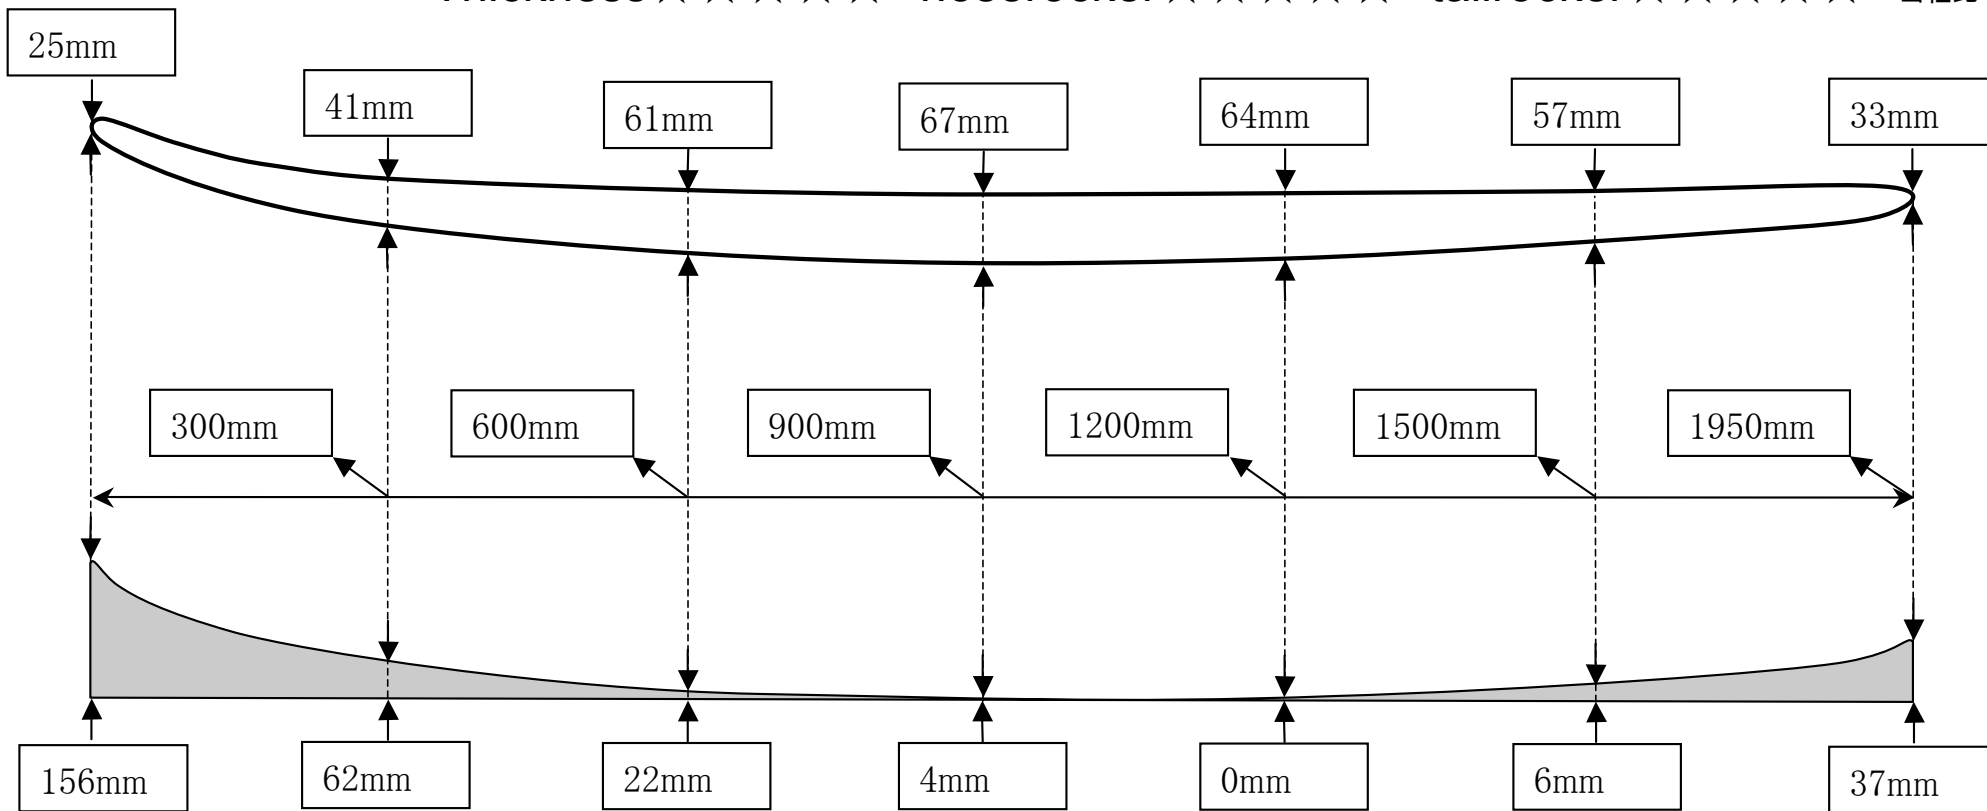

060

Length deck 181cm bottom 182cm
Width H40 49cm H30 52cm
Thickness 7.2cm

Thickness★★★★☆ noserocker★★☆☆☆ tailrocker★★☆☆☆ 当社比

061

Length deck 186.4cm bottom 187.8cm
Width H40 49cm H30 52cm
Thickness 6cm

Thickness☆☆☆☆☆ noserocker★★★★★ tailrocker★★★★★ 当社比

062

Length deck 190cm bottom 190.8cm
Width H40 49cm or 56cm H30 52cm
Thickness 7cm

Thickness★★★★☆ noserocker★★★★☆ tailrocker★★☆☆☆ 当社比

063

Length deck 193.6cm bottom 195cm
Width H40 49cm or 53cm H30 52cm
Thickness 6.7cm

Thickness★★★★☆ noserocker★★★★☆ tailrocker★★★★☆ 当社比

064

Length deck 194.5cm bottom 196cm
Width H40 49cm H30 52cm
Thickness 6.7cm

Thickness★★★★☆ noserocker★★★★☆ tailrocker★★★★☆ 当社比

066

Length deck 198.5cm bottom 200cm
Width H40 49cm H30 52cm
Thickness 6.7cm

Thickness★★★★☆ noserocker★★★★☆ tailrocker★★★★☆ 当社比

067	Length	deck 198cm	bottom 200cm
	Width	H40 49cm or 53cm	H30 52cm
	Thickness	7.6cm	

Thickness★★★★☆ noserocker★★★★☆☆ tailrocker★★★★☆☆ 当社比

069

Length deck 201.6cm bottom 202.6cm
Width H40 56cm H30 56cm
Thickness 8.5cm