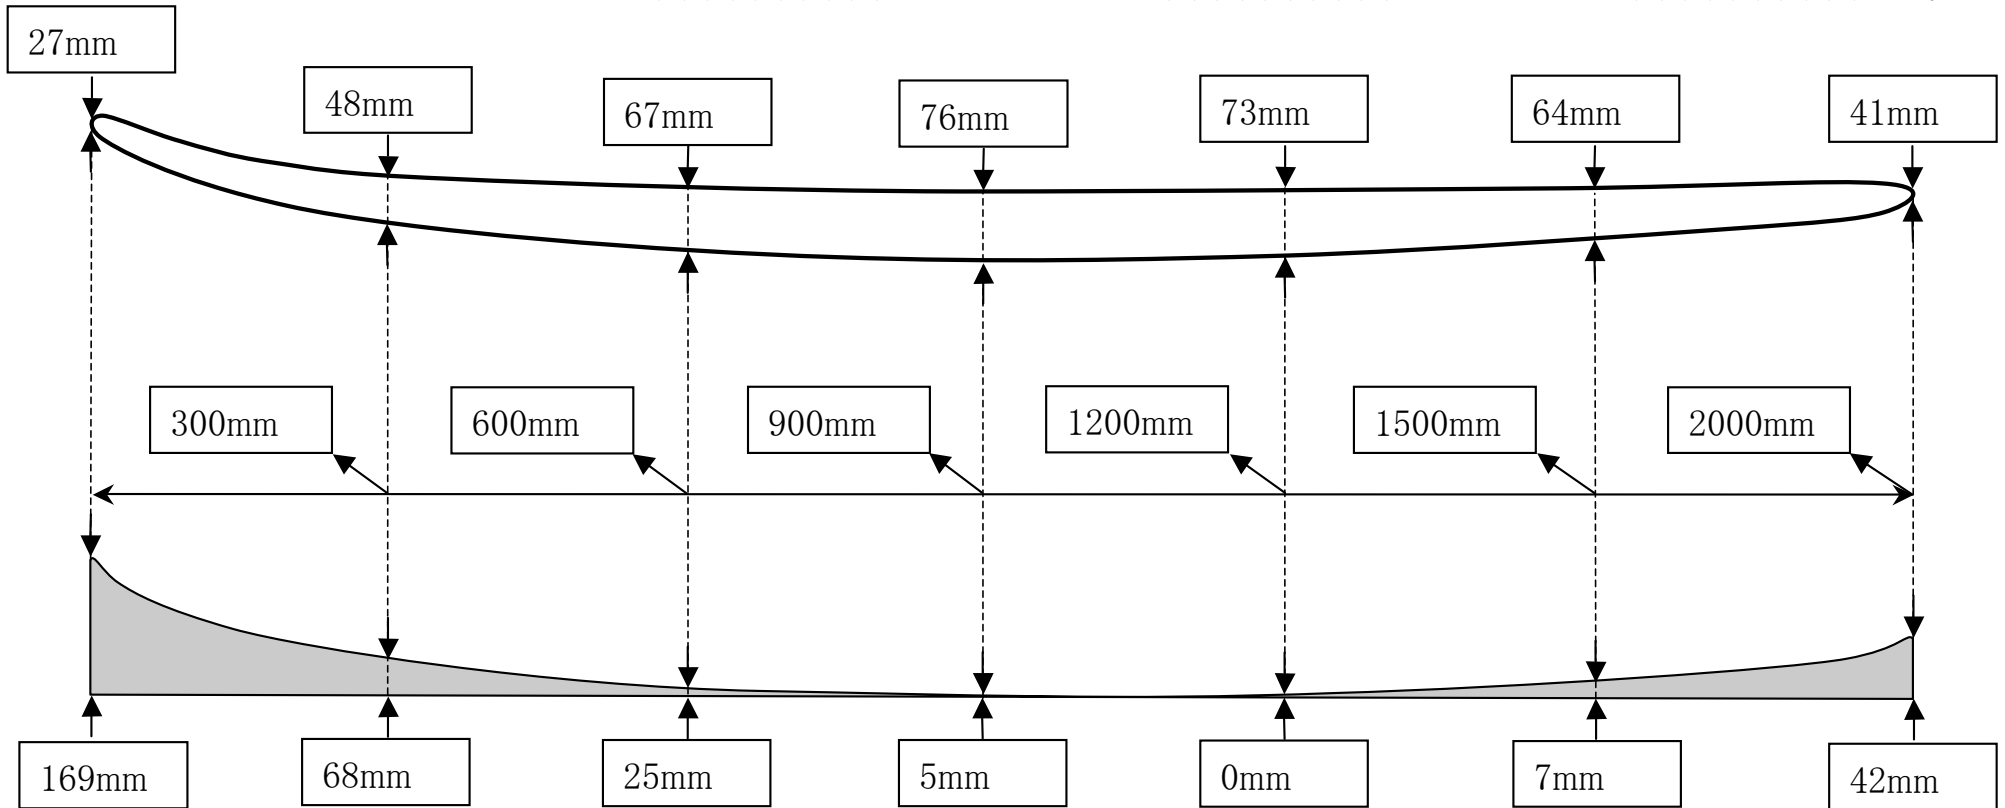

060

Length deck 181cm bottom 182cm
Width H40 49cm H30 52cm
Thickness 7.2cm

Thickness★★★★☆ noserocker★★☆☆☆ tailrocker★★☆☆☆ 当社比

061

Length deck 186.4cm bottom 187.8cm
Width H40 49cm H30 52cm
Thickness 6cm

Thickness☆☆☆☆☆ noserocker★★★★★ tailrocker★★★★★ 当社比

Thickness★★★★☆ noserocker★★★★☆ tailrocker★★★★☆ 当社比

064

Length deck 194.5cm bottom 196cm
Width H40 49cm H30 52cm
Thickness 6.7cm

Thickness★★★★☆ noserocker★★★★☆ tailrocker★★★★☆ 当社比

066

Length deck 198.5cm bottom 200cm
Width H40 49cm H30 52cm
Thickness 6.7cm

Thickness★★★★☆ noserocker★★★★☆ tailrocker★★★★☆ 当社比

067	Length	deck 198cm	bottom 200cm
	Width	H40 49cm or 53cm	H30 52cm
	Thickness	7.6cm	

Thickness★★★★☆ noserocker★★★★☆☆ tailrocker★★★★☆☆ 当社比

069

Length deck 201.6cm bottom 202.6cm
Width H40 56cm H30 56cm
Thickness 8.5cm

Thickness★★★★☆ noserocker★★★★☆ tailrocker★★★★☆ 当社比

091

Length deck 281cm bottom 282.5cm
Width H40 67cm H30 67cm
Thickness 8.7cm

Thickness★★★★☆ noserocker★★★★☆ tailrocker★★★★☆ 当社比

096

Length deck 289cm bottom 290.5cm
Width H40 67cm H30 67cm
Thickness 8.7cm