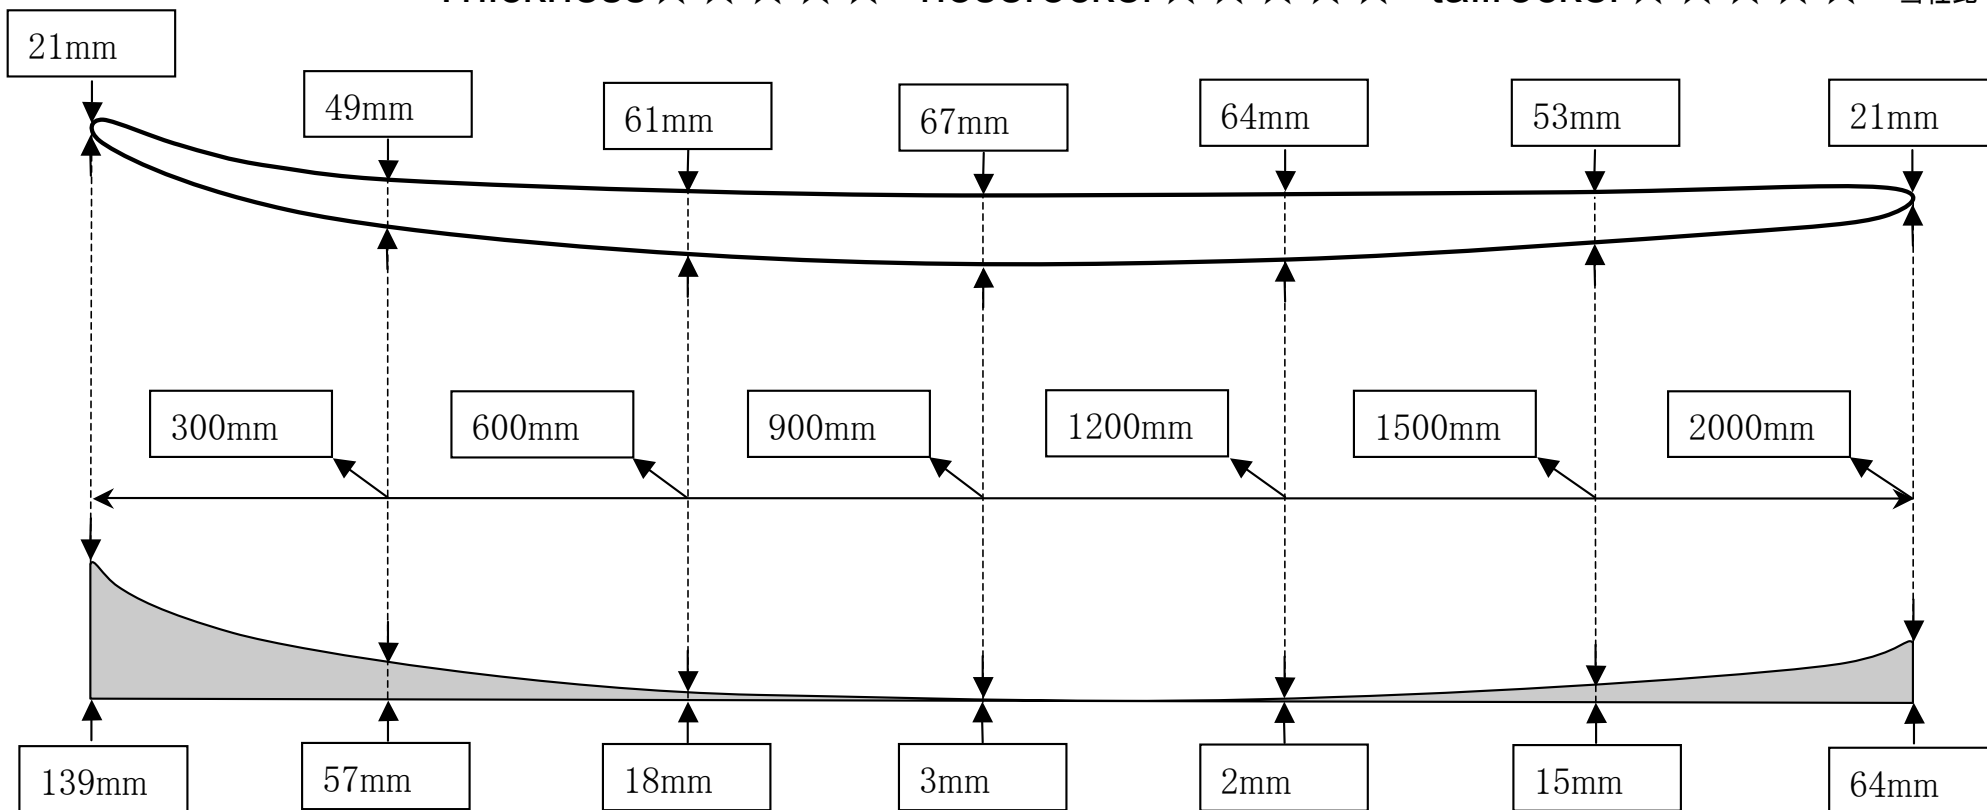

060

Length deck 181cm bottom 182cm
Width H40 49cm H30 52cm
Thickness 7.2cm

Thickness★★★★☆ noserocker★★☆☆☆ tailrocker★★☆☆☆ 当社比

061

Length deck 186.4cm bottom 187.8cm
Width H40 49cm H30 52cm
Thickness 6cm

Thickness☆☆☆☆☆ noserocker★★★★★ tailrocker★★★★★ 当社比

Thickness★★★★☆ noserocker★★★★☆ tailrocker★★★★☆ 当社比

064

Length deck 194.5cm bottom 196cm
Width H40 49cm H30 52cm
Thickness 6.7cm

Thickness★★★★☆ noserocker★★★★☆ tailrocker★★★★☆ 当社比

066

Length deck 198.5cm bottom 200cm
Width H40 49cm H30 52cm
Thickness 6.7cm

Thickness★★★★☆ noserocker★★★★☆ tailrocker★★★★☆ 当社比

067	Length	deck 198cm	bottom 200cm
	Width	H40 49cm or 53cm	H30 52cm
	Thickness	7.6cm	

Thickness★★★★☆ noserocker★★★★☆☆ tailrocker★★★★☆☆ 当社比

069

Length deck 201.6cm bottom 202.6cm
Width H40 56cm H30 56cm
Thickness 8.5cm

Thickness★★★★☆ noserocker★★★★☆ tailrocker★★★★☆ 当社比

091

Length deck 281cm bottom 282.5cm
Width H40 67cm H30 67cm
Thickness 8.7cm

Thickness★★★★☆ noserocker★★★★☆ tailrocker★★★★☆ 当社比

096

Length deck 289cm bottom 290.5cm
Width H40 67cm H30 67cm
Thickness 8.7cm