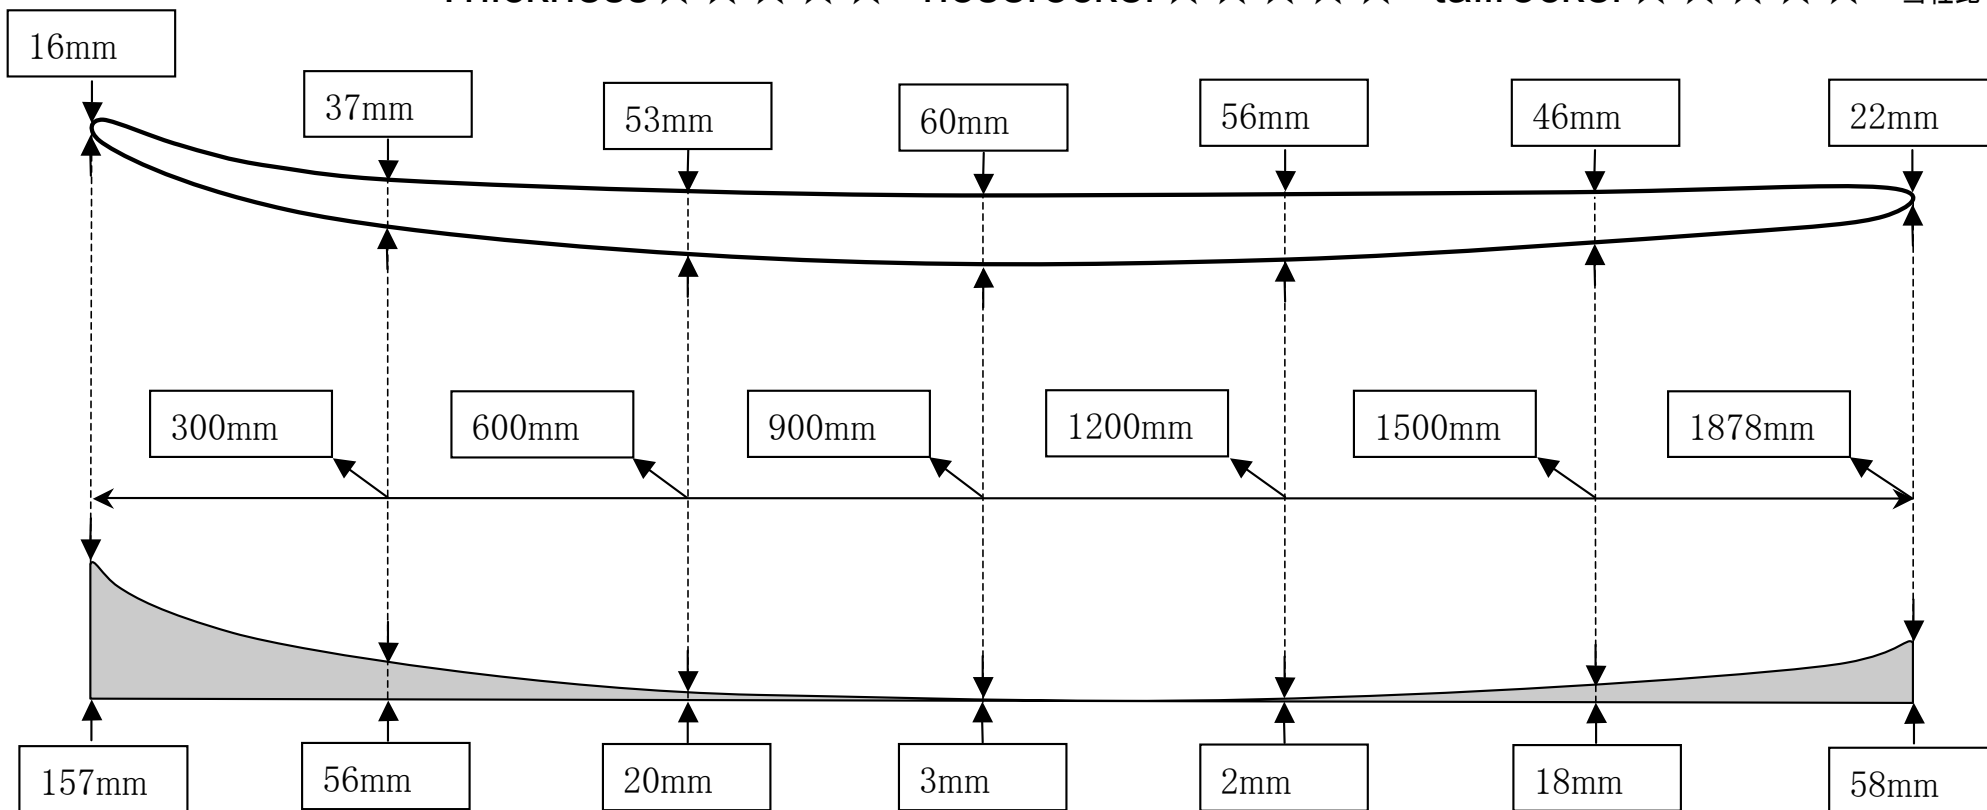

060

Length deck 181cm bottom 182cm
Width H40 49cm H30 52cm
Thickness 7.2cm

Thickness★★★★☆ noserocker★★☆☆☆ tailrocker★★☆☆☆ 当社比

061

Length deck 186.4cm bottom 187.8cm
Width H40 49cm H30 52cm
Thickness 6cm

Thickness☆☆☆☆☆ noserocker★★★★★ tailrocker★★★★★ 当社比

062

Length deck 190cm bottom 190.8cm
Width H40 49cm or 56cm H30 52cm
Thickness 7cm

Thickness★★★★☆ noserocker★★★★☆ tailrocker★★☆☆☆ 当社比

063

Length deck 193.6cm bottom 195cm
Width H40 49cm or 53cm H30 52cm
Thickness 6.7cm

Thickness★★★★☆ noserocker★★★★☆ tailrocker★★★★☆ 当社比

064

Length deck 194.5cm bottom 196cm
Width H40 49cm H30 52cm
Thickness 6.7cm

Thickness★★★★☆ noserocker★★★★☆ tailrocker★★★★☆ 当社比

066

Length deck 198.5cm bottom 200cm
Width H40 49cm H30 52cm
Thickness 6.7cm

Thickness★★★★☆ noserocker★★★★☆ tailrocker★★★★☆ 当社比

067	Length	deck 198cm	bottom 200cm
	Width	H40 49cm or 53cm	H30 52cm
	Thickness	7.6cm	

Thickness★★★★☆ noserocker★★★★☆☆ tailrocker★★★★☆☆ 当社比

069

Length deck 201.6cm bottom 202.6cm
Width H40 56cm H30 56cm
Thickness 8.5cm