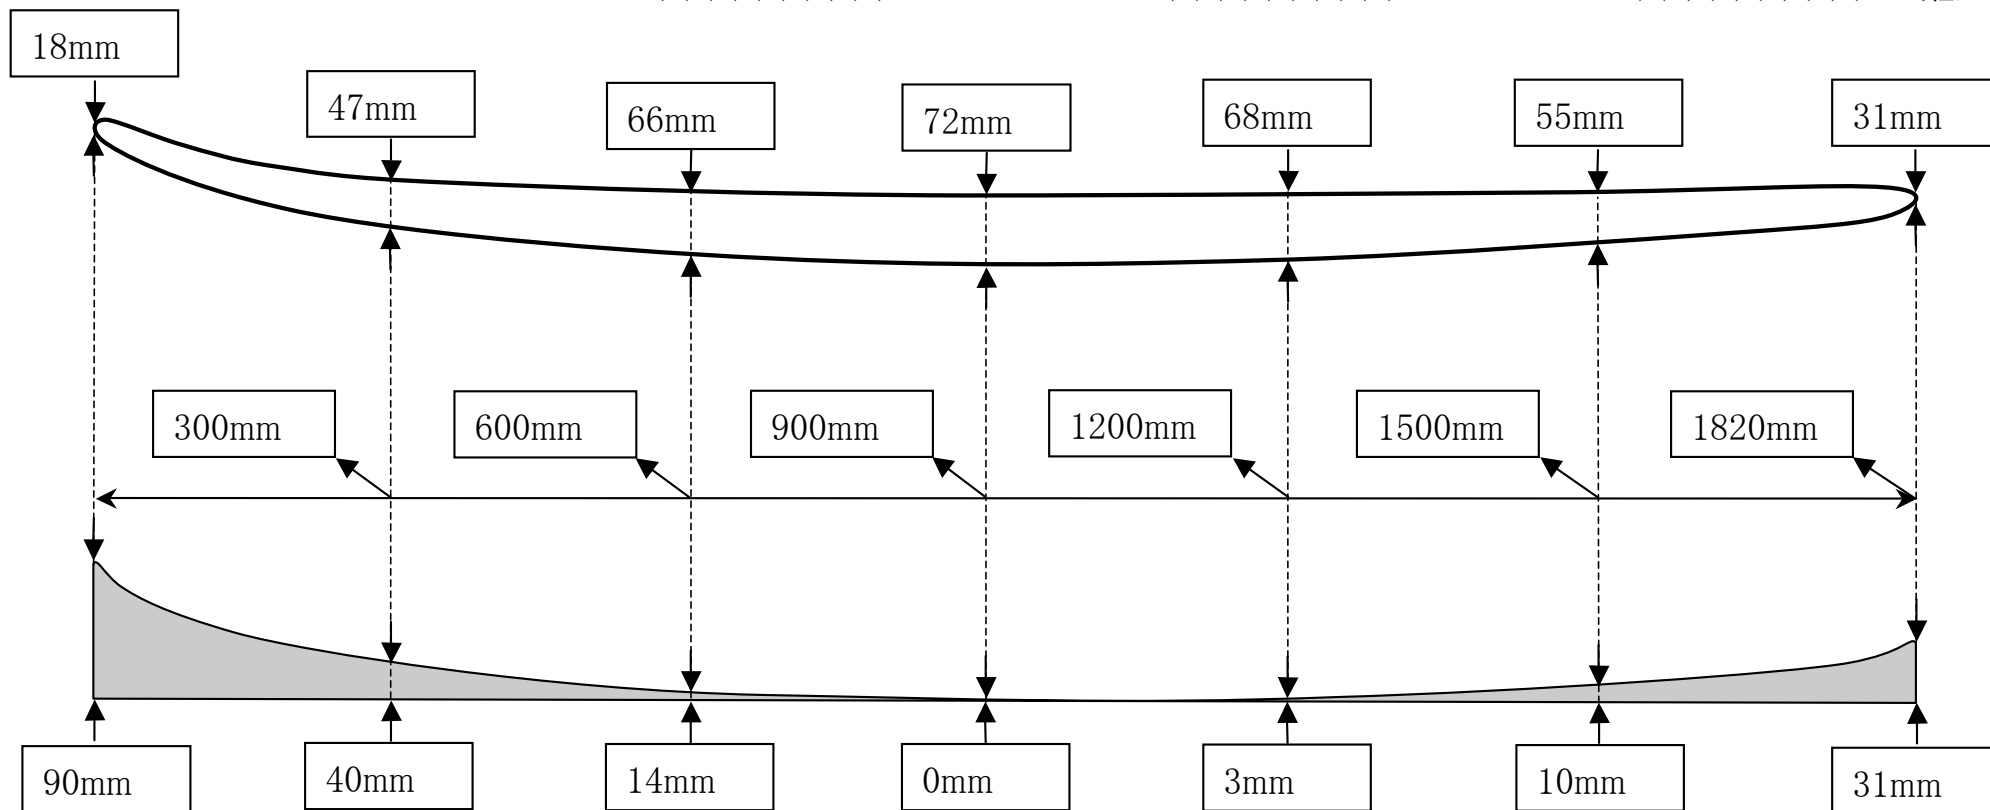

060

Length deck 181cm bottom 182cm
Width H40 49cm H30 52cm
Thickness 7.2cm

Thickness★★★★☆ noserocker★★☆☆☆ tailrocker★★☆☆☆ 当社比

061

Length deck 186.4cm bottom 187.8cm
Width H40 49cm H30 52cm
Thickness 6cm

Thickness☆☆☆☆☆ noserocker★★★★★ tailrocker★★★★★ 当社比

062

Length deck 190cm bottom 190.8cm
Width H40 49cm or 56cm H30 52cm
Thickness 7cm

Thickness★★★★☆ noserocker★★★★☆ tailrocker★★☆☆☆ 当社比

063

Length deck 193.6cm bottom 195cm
Width H40 49cm or 53cm H30 52cm
Thickness 6.7cm

Thickness★★★★☆ noserocker★★★★☆ tailrocker★★★★☆ 当社比

064

Length deck 194.5cm bottom 196cm
Width H40 49cm H30 52cm
Thickness 6.7cm

Thickness★★★★☆ noserocker★★★★☆ tailrocker★★★★☆ 当社比

066

Length deck 198.5cm bottom 200cm
Width H40 49cm H30 52cm
Thickness 6.7cm

Thickness★★★★☆ noserocker★★★★☆ tailrocker★★★★☆ 当社比

067	Length	deck 198cm	bottom 200cm
	Width	H40 49cm or 53cm	H30 52cm
	Thickness	7.6cm	

Thickness★★★★☆ noserocker★★★★☆☆ tailrocker★★★★☆☆ 当社比

069

Length deck 201.6cm bottom 202.6cm
Width H40 56cm H30 56cm
Thickness 8.5cm