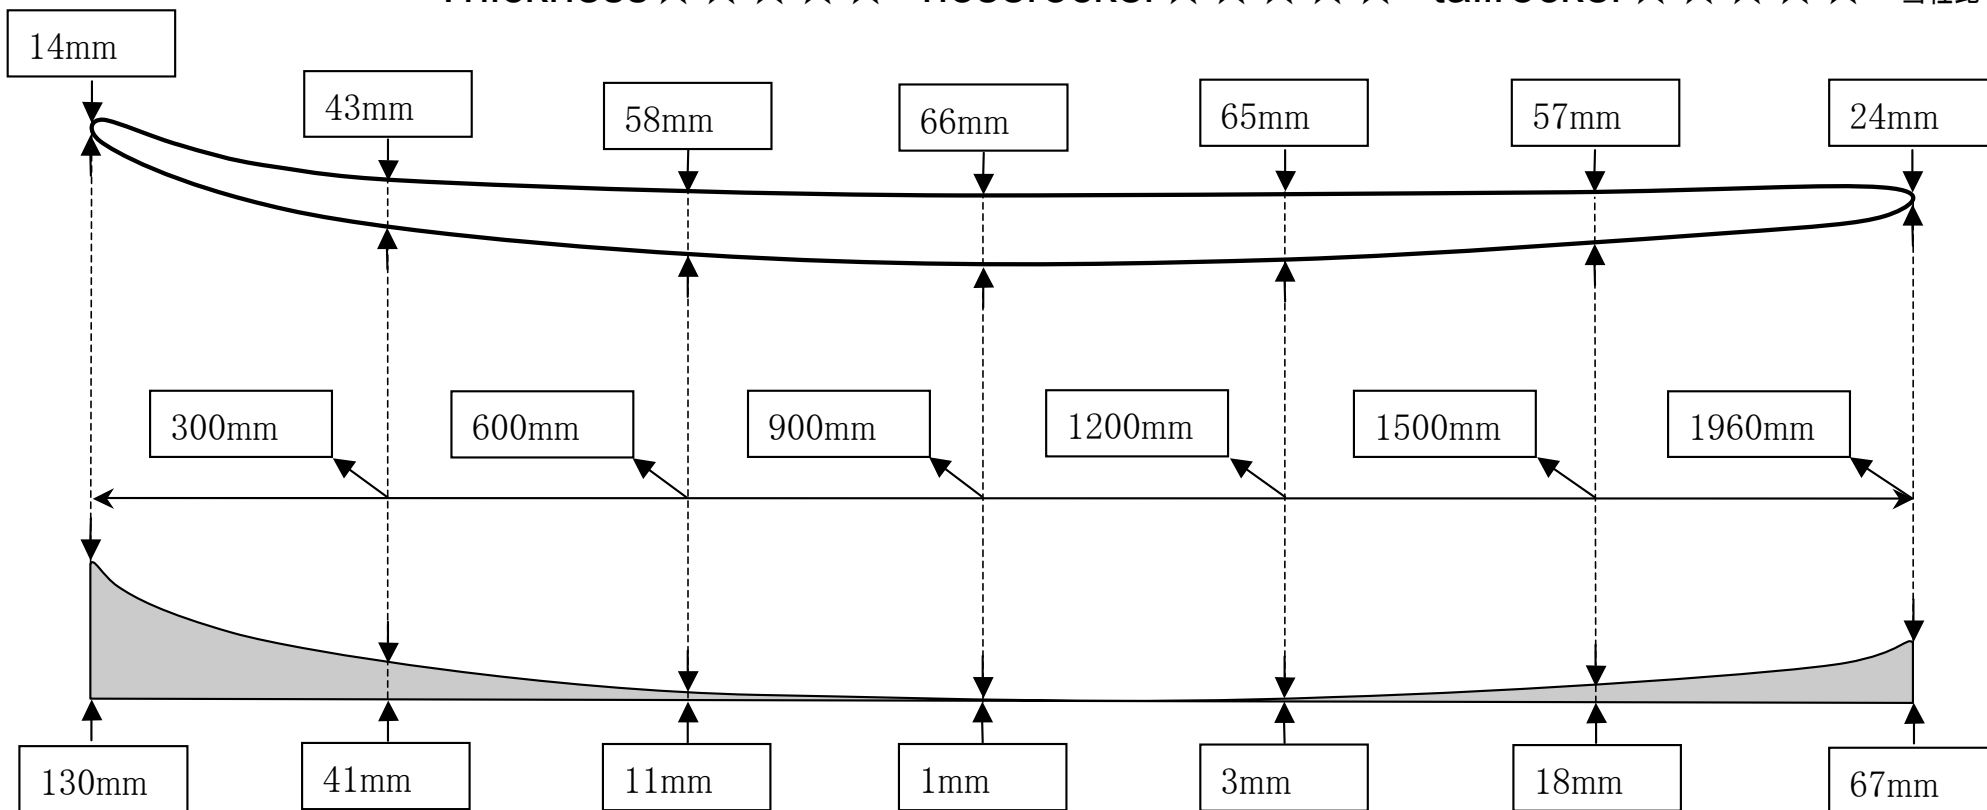

060

Length deck 181cm bottom 182cm
Width H40 49cm H30 52cm
Thickness 7.2cm

Thickness★★★★☆ noserocker★★☆☆☆ tailrocker★★☆☆☆ 当社比

061

Length deck 186.4cm bottom 187.8cm
Width H40 49cm H30 52cm
Thickness 6cm

Thickness☆☆☆☆☆ noserocker★★★★★ tailrocker★★★★★ 当社比

Thickness★★★★☆ noserocker★★★★☆ tailrocker★★★★☆ 当社比

064

Length deck 194.5cm bottom 196cm
Width H40 49cm H30 52cm
Thickness 6.7cm

Thickness★★★★☆ noserocker★★★★☆ tailrocker★★★★☆ 当社比

066

Length deck 198.5cm bottom 200cm
Width H40 49cm H30 52cm
Thickness 6.7cm

Thickness★★★★☆ noserocker★★★★☆ tailrocker★★★★☆ 当社比

067	Length	deck 198cm	bottom 200cm
	Width	H40 49cm or 53cm	H30 52cm
	Thickness	7.6cm	

Thickness★★★★☆ noserocker★★★★☆☆ tailrocker★★★★☆☆ 当社比

069

Length deck 201.6cm bottom 202.6cm
Width H40 56cm H30 56cm
Thickness 8.5cm

Thickness★★★★☆ noserocker★★★★☆ tailrocker★★★★☆ 当社比

091

Length deck 281cm bottom 282.5cm
Width H40 67cm H30 67cm
Thickness 8.7cm

Thickness★★★★☆ noserocker★★★★☆ tailrocker★★★★☆ 当社比

096

Length deck 289cm bottom 290.5cm
Width H40 67cm H30 67cm
Thickness 8.7cm